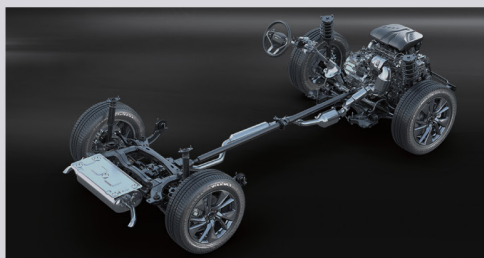

McPherson предно и торсионна греда отзад