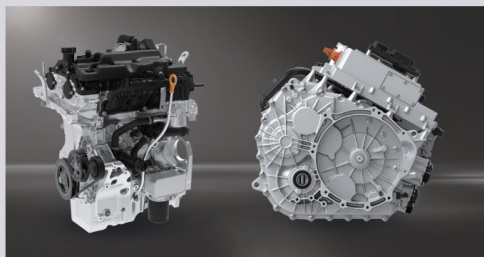

- 5** Head-up дисплей

- 6** Безжично зареждане на мобилен телефон

Цветовете

ЧЕРНО

ЧЕРНО С ЧЕРВЕНО

ЧЕРНО С КАФЯВО

ЧЕРНО СЪС СИВО

Двигател и скоростна кутия

1.5 HYBRID, DHT

1497 см³

ОБЕМ НА ДВИГАТЕЛЯ

375 Nm

МАКСИМАЛЕН ВЪРТЯЩ МОМЕНТ

189 к.с.

МАКСИМАЛНА МОЩНОСТ

Li-ion 5Ah 336V

БАТЕРИЯ

1.5 Hybrid

DHT

McPherson предно и торсионна греда отзад

Автоматичен паркинг асистент

JOLION HEV

ЗАДВИЖВАНЕ, ТРАНСМИСИЯ, ОКАЧВАНЕ

- Предно задвижване (2WD)
- Автоматична DHT трансмисия
- McPherson предно и торсионна зрега отзад