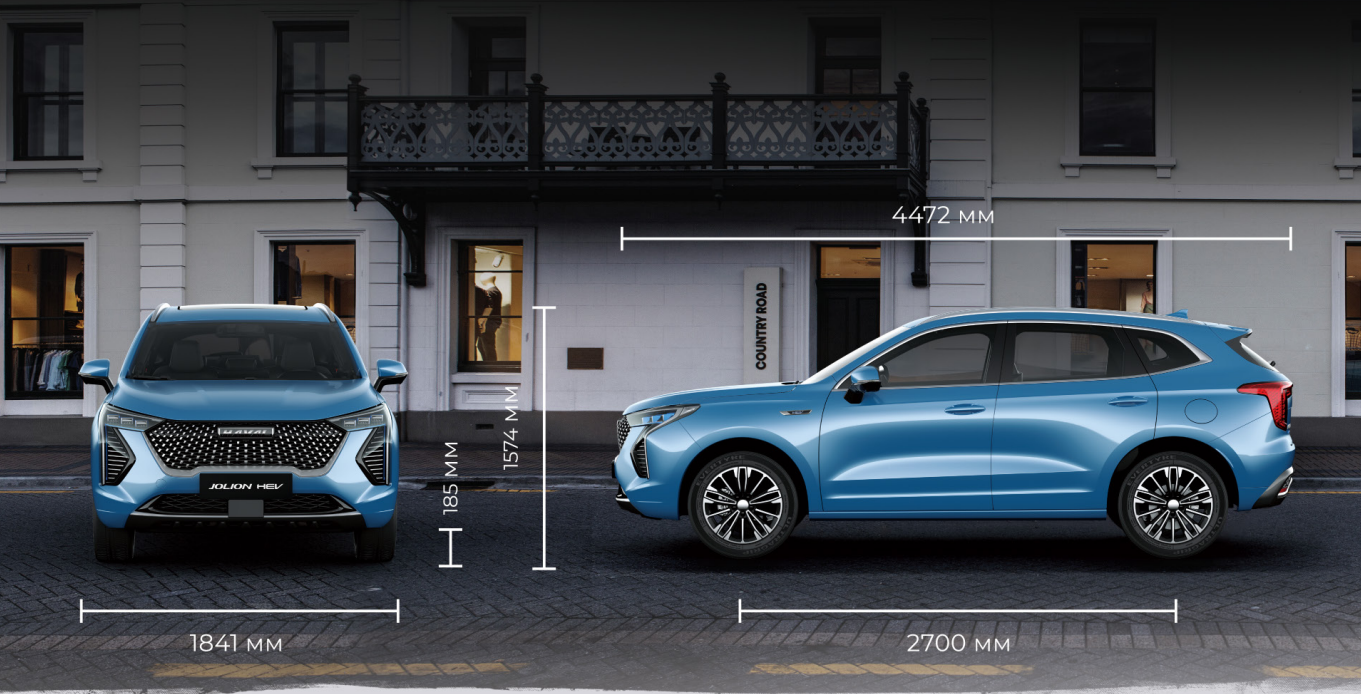

Разход и емисии

55 л

ОБЕМ НА РЕЗЕРВОАРА

66 dB(A)

НИВО НА ШУМ ПРИ ДВИЖЕНИЕ

от 5.0 л/100 км

КОМБИНИРАН РАЗХОД

от 115 г/км

CO₂ ЕМИСИИ